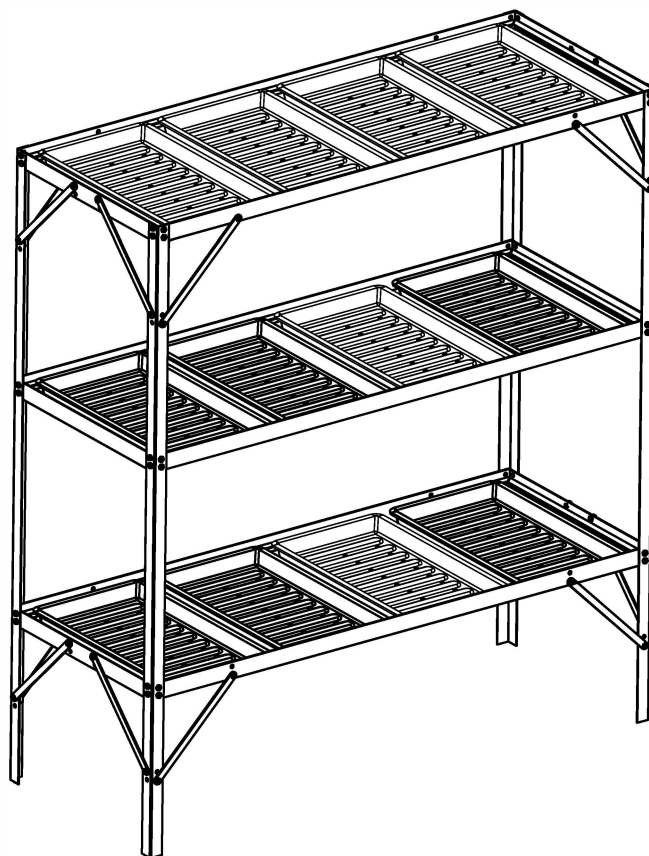

NOTICE DE MONTAGE

TABLE SEMIS 12 BACS LAQUEE

Dimensions : 100 x 38.5 x h 98.5 cm

Consignes de montage, de sécurité et d'utilisation

MONTER VOTRE TABLE SUR UN SOL DE NIVEAU, SEC ET PROPRE.

Un sol encombré, humide ou mouillé peut causer des blessures.

SOYEZ VIGILENT AU MOMENT DU MONTAGE.

Veillez à ce que sol soit propre, sans débris, graisse, huile.

VERIFIER LES PIECES AVANT DE COMMENCER LE MONTAGE.

Identifiez les profilés en aluminium avant le montage en vous aidant dans la liste des pièces détachées.

PART	#	mm	Qty.
	GA06C	378	4
	GA06D	378	2
	GA05	224	16

PART	#	mm	Qty.
	P	380*235*55	12
	S01	M5*10	80
	M01	M5	80

3